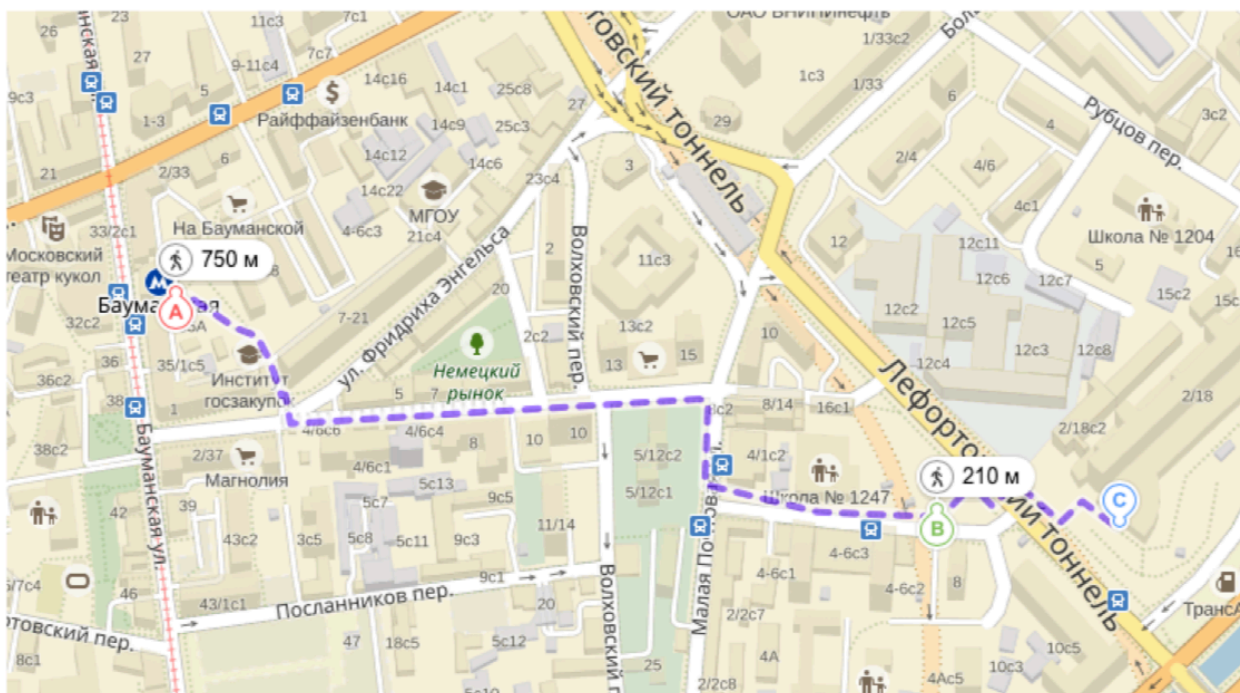

Схема прохода на Конгресс профессиональных бухгалтеров и аудиторов России — 2017

От выхода со станции метро «Бауманская» идти прямо между рядами магазинов до пересечения с улицей Ладужской. Свернуть налево и двигаться вдоль улицы мимо ресторана «МакДоналдс» (слева), Института иностранных языков (слева) и супермаркета «Перекресток» (слева). На перекрестке с улицей Малой Почтовой повернуть направо и пройти до Госпитального переулка. Повернуть налево и идти прямо по Госпитальному переулку до подземного перехода. Перейти по нему, выйти направо и пройти до входа на территорию Учебно-Лабораторного корпуса МГТУ им. Н.Э. Баумана и Дворца Культуры. Далее следовать по указателям.