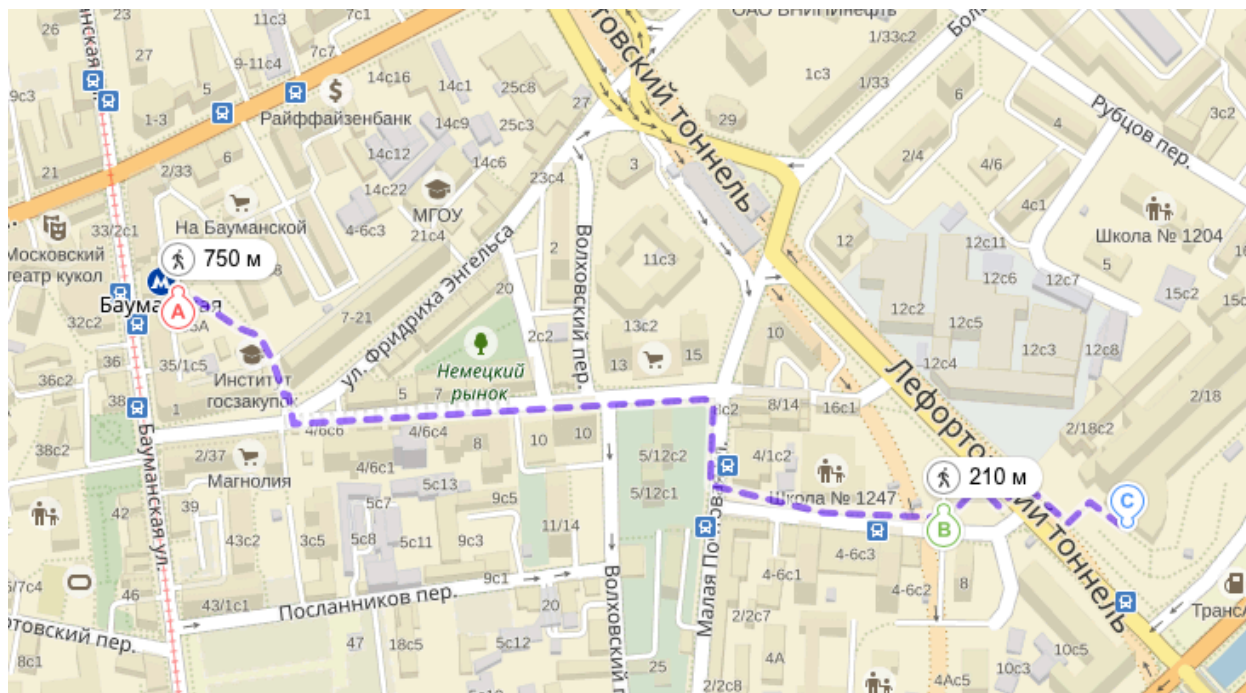

Схема прохода на Конгресс профессиональных бухгалтеров и аудиторов России — 2016

От выхода со станции метро «Бауманская» идти прямо между рядами магазинов до пересечения с улицей Ладужской. Свернуть налево и двигаться вдоль улицы мимо ресторана «МакДоналдс» (слева), Института иностранных языков (слева) и супермаркета «Перекресток» (слева). На перекрестке с улицей Малой Почтовой повернуть направо и дойти до Госпитального переулка. Повернуть налево и идти прямо по Госпитальному переулку до подземного перехода. Перейти по нему, выйти направо и дойти до входа на территорию Учебно-Лабораторного корпуса МГТУ им. Н.Э. Баумана и Дворца Культуры. Далее следовать по указателям.